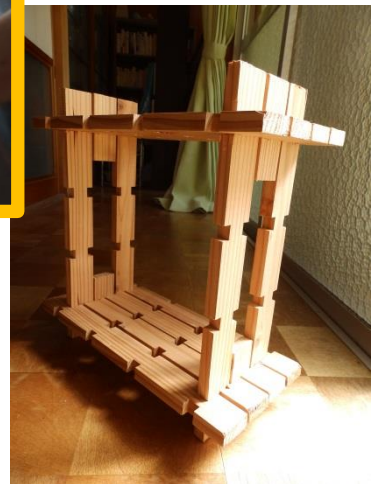

クテジューで何でもできる

必要な長さにカットして交互にはめこむだけ。どんなスペースにもピッタリな、あなただけの木製オリジナルインテリアを！

お問い合わせは NPO 法人バイオマス丹波篠山
☎ 079-593-1150 FAX 079-593-1377
E-mail info.bmtsasayama@gmail.com